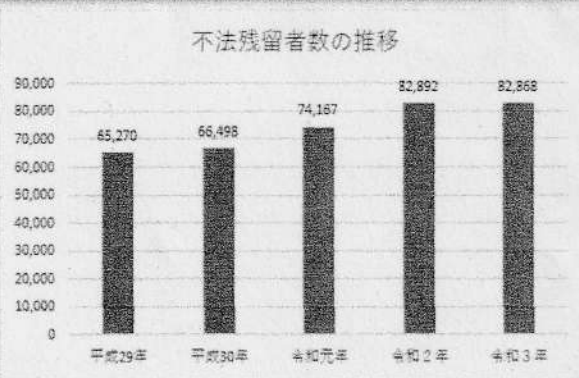

薬物乱用は「ダメ。ゼッタイ。」 ～覚醒剤、大麻等の乱用をなくそう～

覚醒剤、大麻、危険ドラッグ等の薬物乱用は 依存性

があります。

あなたの周りで薬物を扱っているという情報があれば、
警察本部、最寄りの警察署、交番、駐在所に連絡してく
ださい。

不法就労・不法滞在防止にご協力を！

上のグラフのように、新規に入国した外国人は、令和2年から大幅に減少しています。
しかし、不法残留者数は、横ばい傾向にあり、この大半は不法に就労しているものとみられます。
不法就労や、犯罪に関与する不法残留者は、治安対策上極めて重要な課題の一つとなっています。