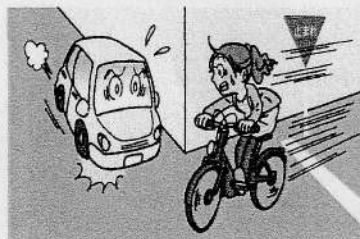

自転車もルールを守る ドライバー

～自転車を安全に利用しよう～

自転車による事故が多発しています！

- 自転車は車道が原則！
左側通行しましょう
- 一時停止と安全確認！
- ヘルメットを着用！
- 歩道は歩行者優先！
- 夜間は必ずライトを点灯！

交通ルールを守りましょう。

東部
パト
ロー
ール

令和4年5月
愛知県
知多警察署
東部交番
0562-36-0110

のるものか うまい話と くちぐるま

～悪質商法から身を守るために～

「絶対に儲かります」と甘い言葉で勧誘し、未公開株や社情取引、などの名目で高額な金を振り込ませようとします。

怪しい勧誘は勇気を出して断りましょう。
しつこい場合は、110番通報してください。
皆さんの意識が犯罪を防ぎます

3月の東部交番管内の被害
暴行 1件 部品ねらい 1件

【パトネットあいち】に登録をお願いします！
犯罪情報や不審者情報などを配信しています
まずは、空メールを送信してください。